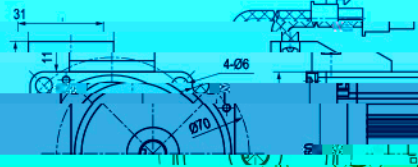

BRUSHLESS DC REDUCTION MOTOR

无刷直流电机系列

Brushless DC Motor

无刷直流电机系列

无刷直流电机系列

无刷直流电机接线 Brushless DC Motor Wiring

无刷直流电机 Motor Dimensions

端子及配线 Terminal and wiring instructions