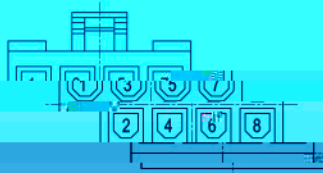

BRUSHLESS DC REDUCTION MOTOR

无刷直流电机系列

Brushless DC Motor

无刷直流电机系列

无刷直流电机系列

无刷直流电机接线 Brushless DC Motor Wiring

无刷直流电机 Motor Dimensions

端子及配线 Terminal and wiring instructions